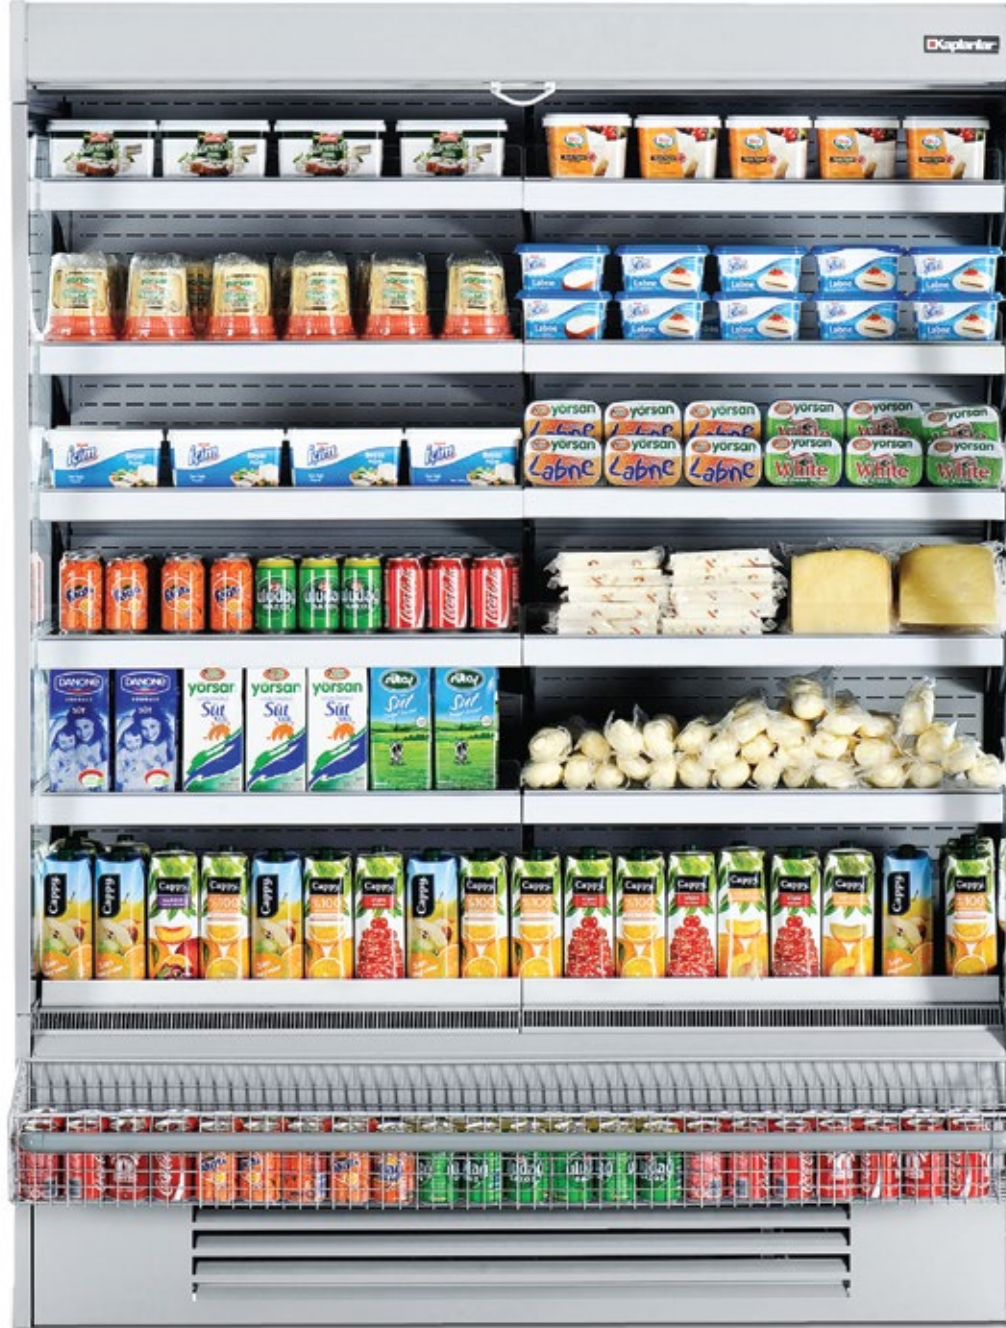

MOONSTONE

SOĞUTMA KABİNLERİ
PLUG-IN CABINET

MOONSTONE

SOĞUTMA KABİNLERİ
PLUG-IN CABINET

Küçük ölçekli marketlerden hipermarketlere kadar çeşitli büyüklükteki perakende işletmelerin tercihi olan Moonstone, minimize ve modüler tasarımıyla şık, kullanışlı ve şaşırtıcı derece geniş reyonlar tasarlamana izin verir.

Preferred by all ranges of markets, from local stores to hypermarkets, Moonstone allows for a design of stylish, practical and surprisingly large display areas with its minimalistic and modular design.

Panoramik yan panel ürün sunum açısını genişletirken, ön sepet modülü ile soğutma gerektirmeyen ürünleri tek reyonda bir arada rahatça sergilememize olanak verir. Dar alanlar için tasarlanmış olan içten motorlu Moonstone, 450 mm'lik rafları ile geniş teşhir alanı sunmaktadır. Zengin renk yelpazesi, markanızın ve mağazanızın konseptine uygun reyonlar hazırlamanızı sağlar.

While the panoramic side panel will enlarge product display view, the front basket module will enable you to display non-chilled products together with ease. The plug-in Moonstone has been designed especially for use in narrow areas while also providing for wide display with its 450mm shelves. Its broad range of colours will provide you the opportunity to create rayons suitable to your brand and store concept.