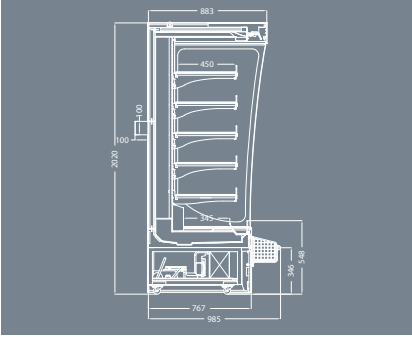

Panoramik yan panel ürün sunum açısını genişletirken, ön sepet modülü ile soğutma gerektirmeyen ürünleri tek reyonda bir arada rahatça sergilememize olanak verir. Dar alanlar için tasarlanmış olan içten motorlu Moonstone, 450 mm'lik rafları ile geniş teşhir alanı sunmaktadır. Zengin renk yelpazesi, markanızın ve mağazanızın konseptine uygun reyonlar hazırlamanızı sağlar.

While the panoramic side panel will enlarge product display view, the front basket module will enable you to display non-chilled products together with ease. The plug-in Moonstone has been designed especially for use in narrow areas while also providing for wide display with its 450mm shelves. Its broad range of colours will provide you the opportunity to create rayons suitable to your brand and store concept.

TEKNİK VERİLER / TECHNICAL DATA

ŞARKÜTERİ / DELICATESSEN DL +2/+4 °C

MOONSTONE 2020/DL/98/55

UZUNLUK LENGTH mm	740	1480	2220
TEŞİR ALANI DISPLAY AREA m ²	1,92	3,84	5,76
YAN PANEL KALINLIĞI END PANEL THICKNESS mm		25	

PAKET ET / MEAT MT 0/+2 °C

MOONSTONE 2020/MT/98/55

UZUNLUK LENGTH mm	740	1480	2220
TEŞİR ALANI DISPLAY AREA m ²	1,92	3,84	5,76
YAN PANEL KALINLIĞI END PANEL THICKNESS mm		25	

	ÇALIŞMA SICAKLIĞI °C OPERATING TEMPERATURES °C	ORTAM KOŞULLARI AMBIENT CONDITIONS	DEFROST TİPİ DEFROST TYPE
DL	+2/+4	25 °C / %60 rH	OFF- CYCLE
MT	-1/+1		