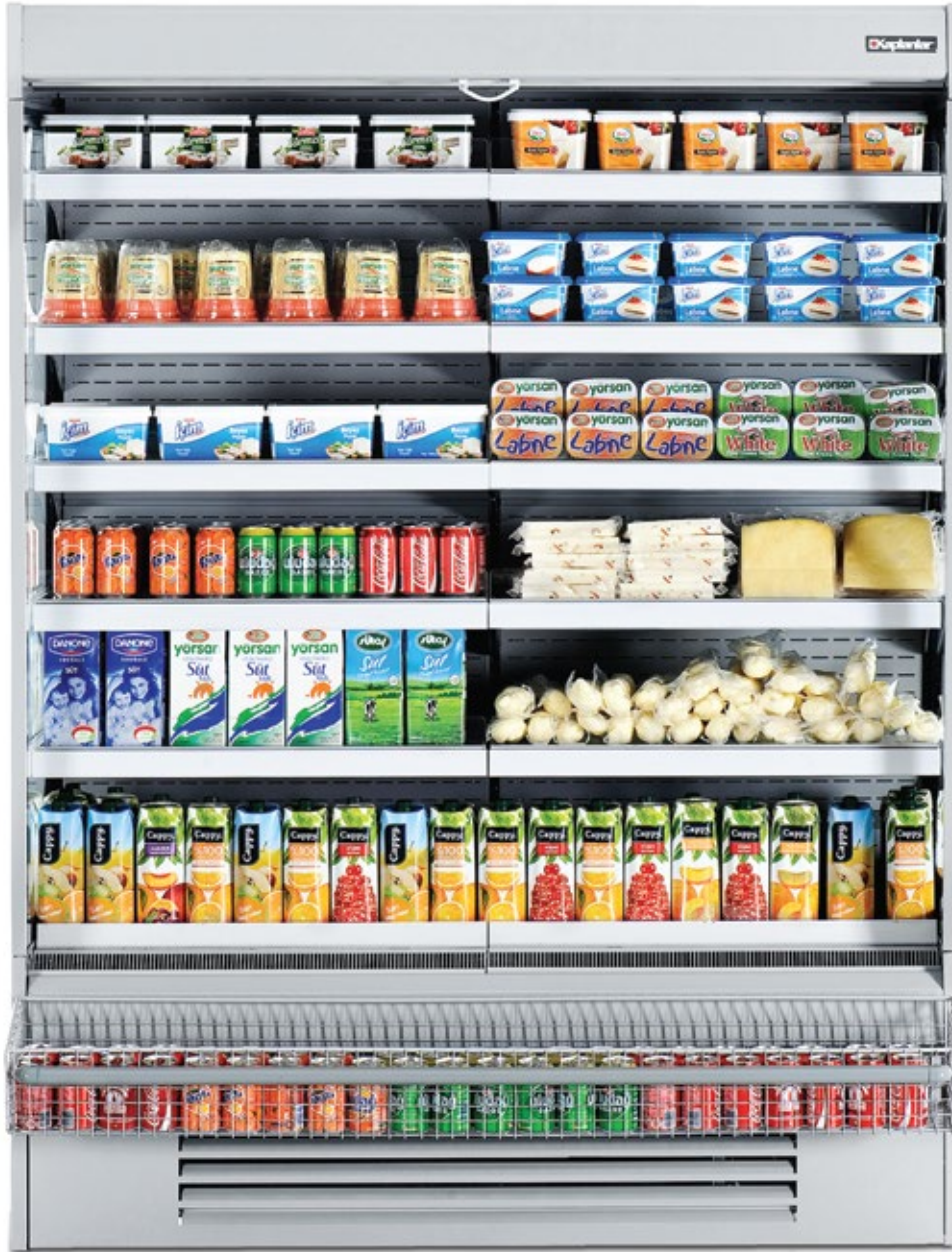

MOONSTONE

SOĞUTMA KABİNLERİ
PLUG-IN CABINET

MOONSTONE

SOĞUTMA KABİNLERİ
PLUG-IN CABINET

Küçük ölçekli marketlerden hipermarketlere kadar çeşitli büyüklükteki perakende işletmelerin tercihi olan Moonstone, minimize ve modüler tasarımıyla şık, kullanışlı ve şaşırtıcı derece geniş reyonlar tasarlamana izin verir.

Preferred by all ranges of markets, from local stores to hypermarkets, Moonstone allows for a design of stylish, practical and surprisingly large display areas with its minimalistic and modular design.

Panoramik yan panel ürün sunum açısını genişletirken, ön sepet modülü ile soğutma gerektirmeyen ürünleri tek reyonda bir arada rahatça sergilememize olanak verir. Dar alanlar için tasarlanmış olan içten motorlu Moonstone, 450 mm'lik rafları ile geniş teşhir alanı sunmaktadır. Zengin renk yelpazesi, markanızın ve mağazanızın konseptine uygun reyonlar hazırlamanızı sağlar.

While the panoramic side panel will enlarge product display view, the front basket module will enable you to display non-chilled products together with ease. The plug-in Moonstone has been designed especially for use in narrow areas while also providing for wide display with its 450mm shelves. Its broad range of colours will provide you the opportunity to create rayons suitable to your brand and store concept.